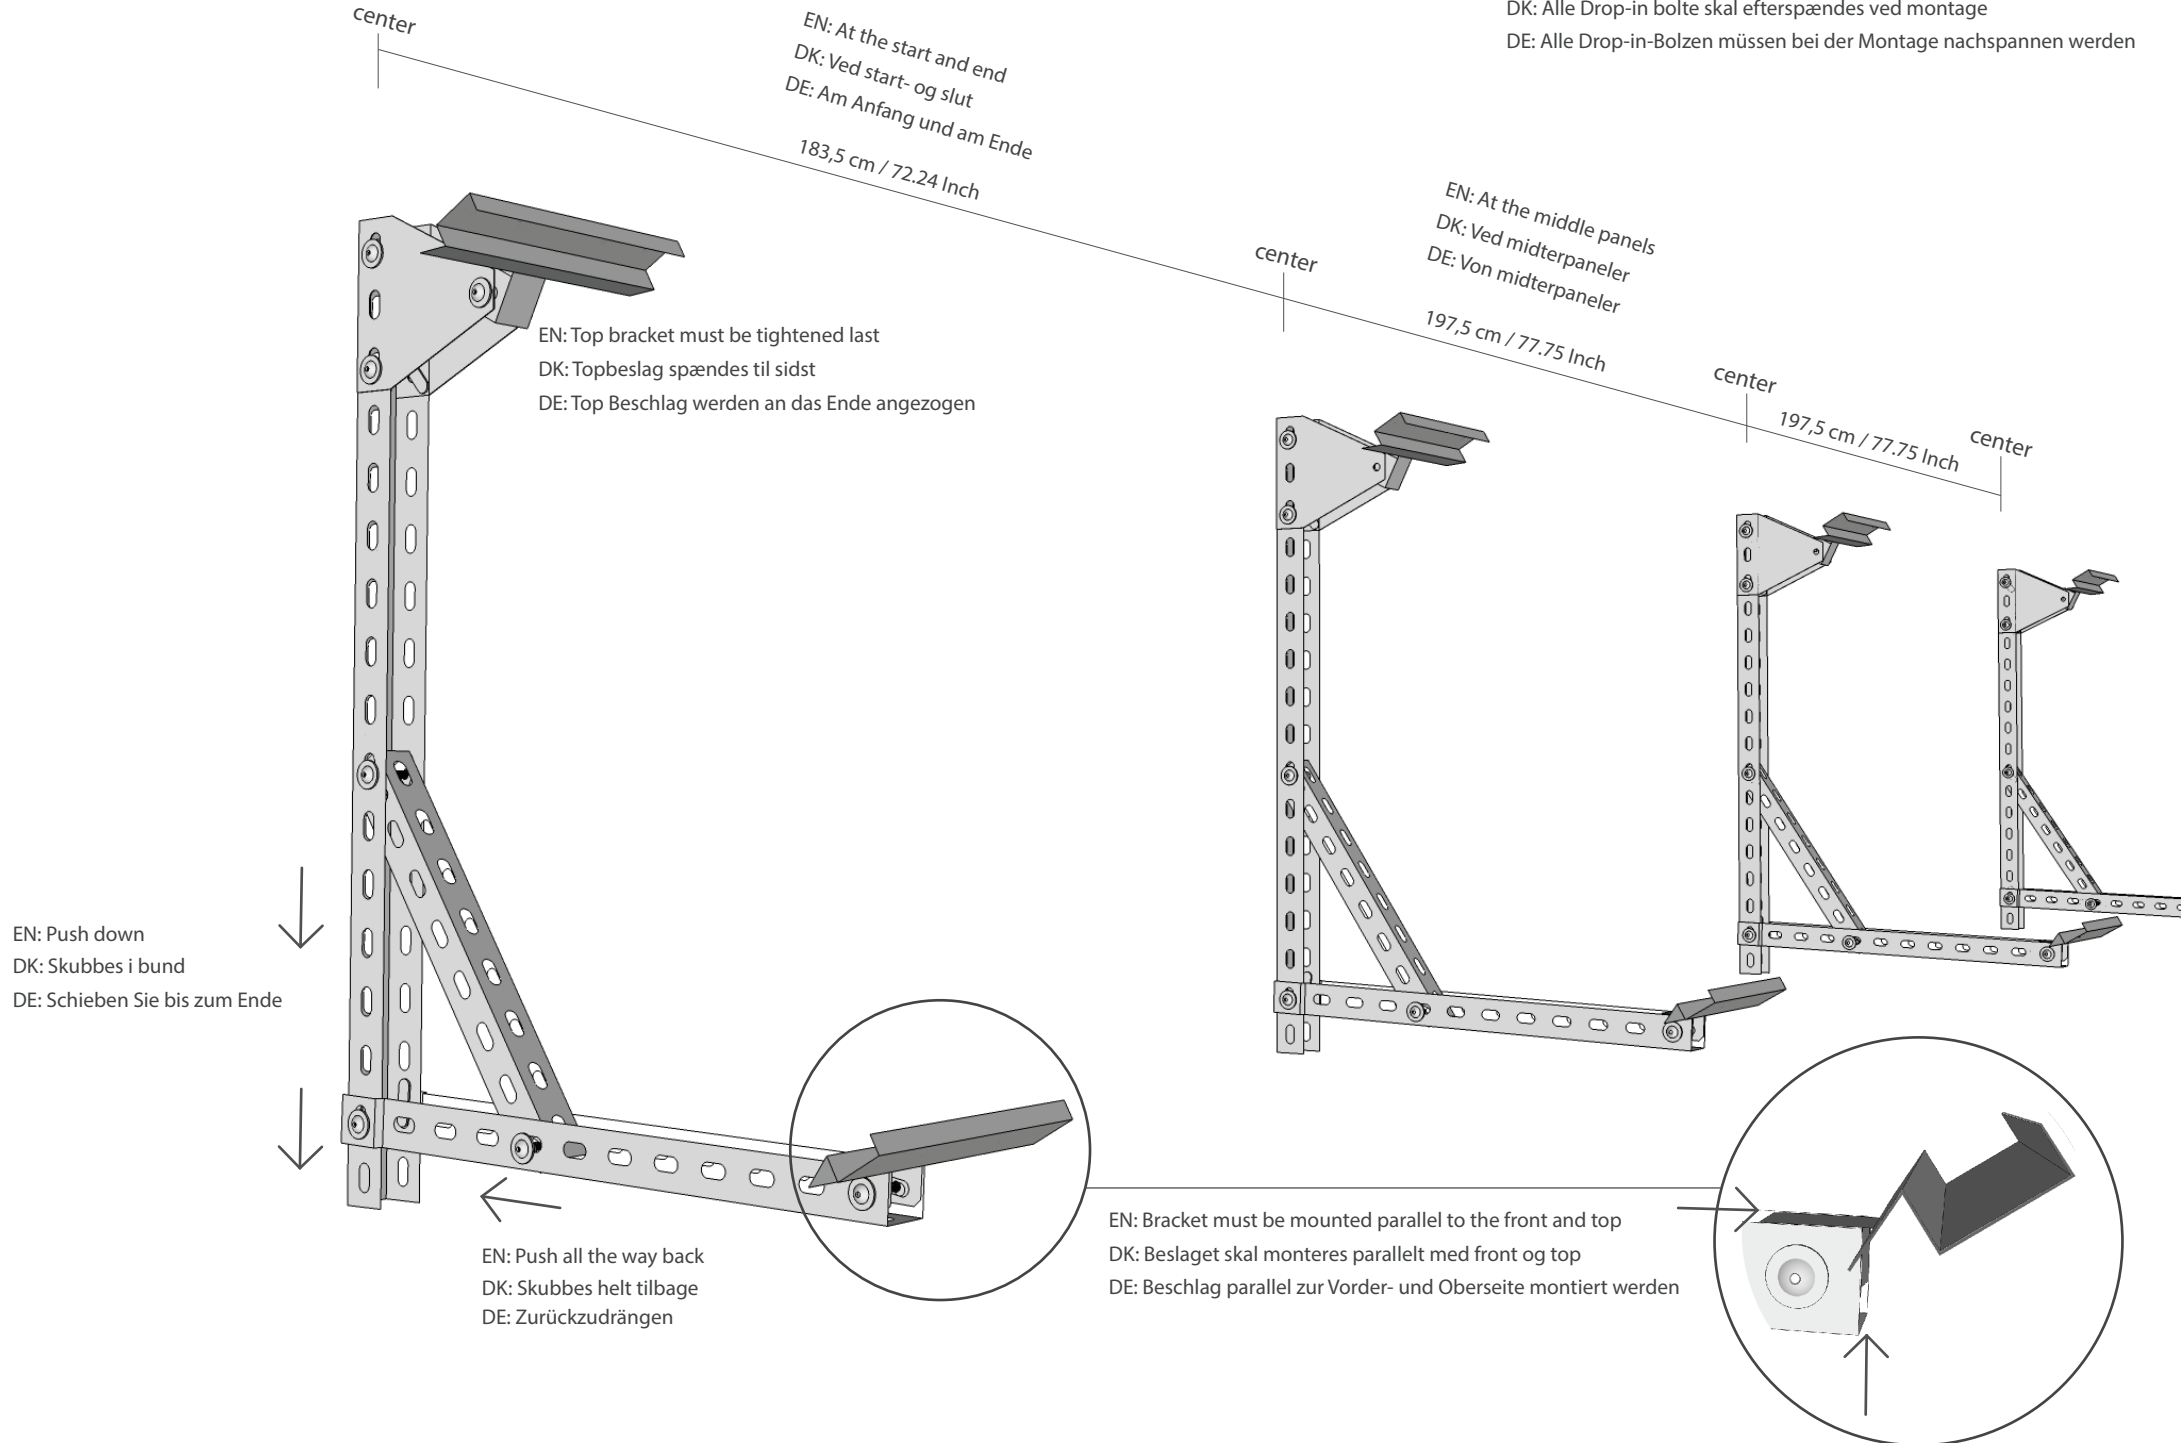

# Montage Solarventi PW60

## Important / Vigtigt / Wichtig !

EN: All Drop-in bolts must be tightened during assembly  
 DK: Alle Drop-in bolte skal efterspændes ved montage  
 DE: Alle Drop-in-Bolzen müssen bei der Montage nachspannen werden